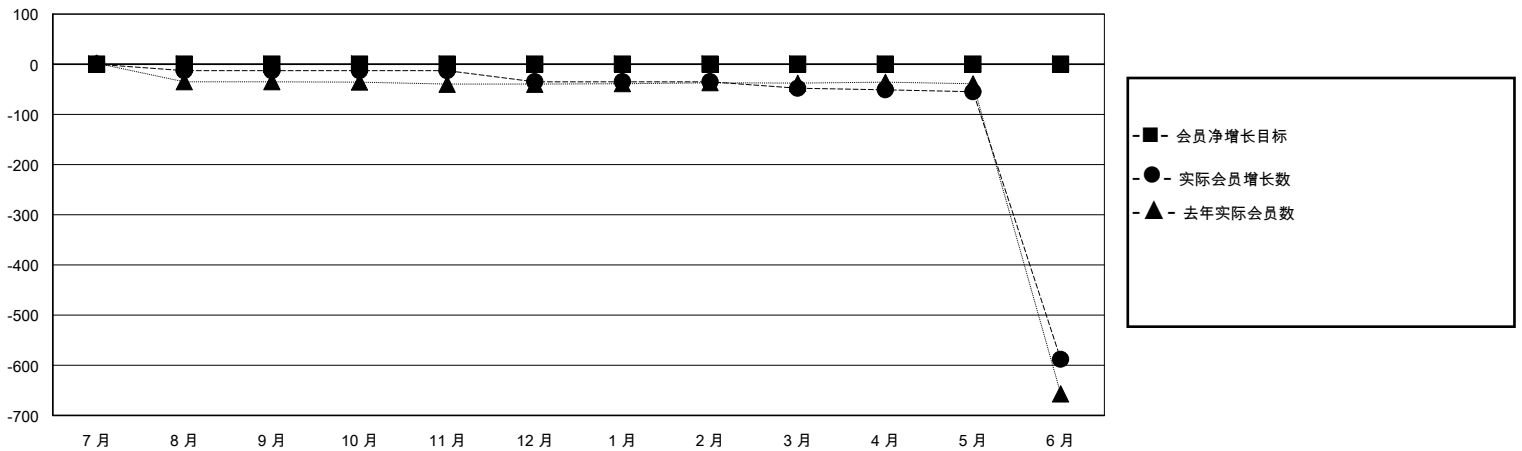

MONTHLY MEMBERSHIP PROGRESS REPORT

District 380

Results as of: 6/30/2020

GMT:

地点 CHINA

GMT宪章区

分会 成果 2019-2020				位会员@每位须缴 成果 2019-2020			
季	新分会目标	新会	会员流失的分会	季	会员净增长目标	实际会员增长数	实际退会会员 (包括转会)
7月/8月/9月	0	0	1	7月/8月/9月	0	20	20
10月/11月/12月	0	0	0	10月/11月/12月	0	31	31
1月/2月/3月	0	0	0	1月/2月/3月	0	17	17
4月/5月/6月	0	0	2	4月/5月/6月	0	166	626

目标与实际新会累积

目标和实际会员累积

已取消的分会: 3	28 CLUBS OF 146 增添1位或以上的新会员	性别分布 男 2,124 (62.21%) 女 1,290 (37.79%)
放弃的会员 过世 0 分会已取消 11 其他 683 总计 694	点击这里取得累计会员数据	总计家庭单位会员数 172 支付减半会费的家庭会员 87