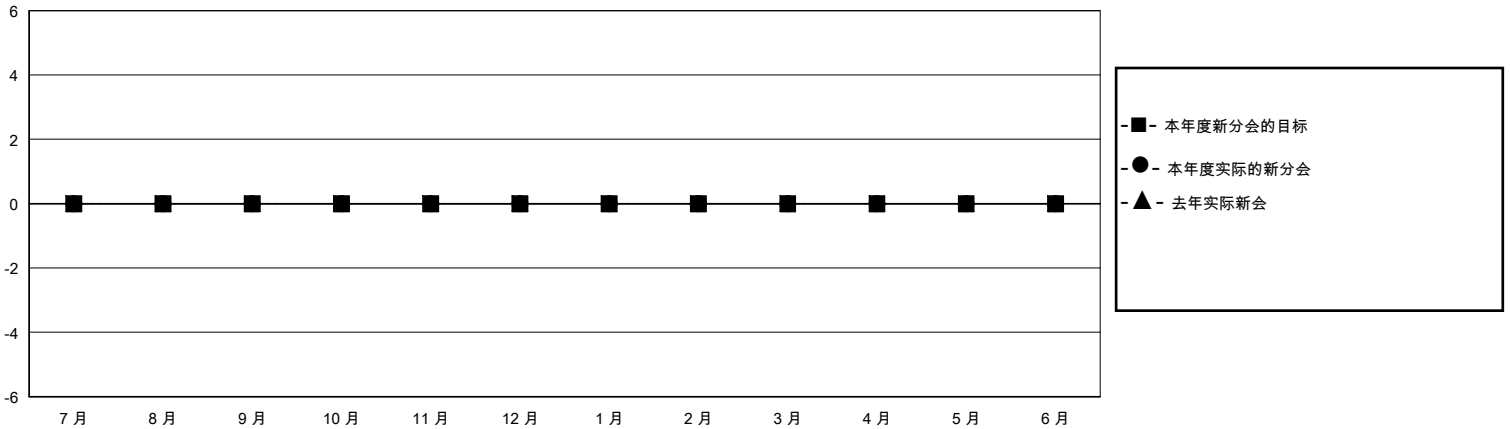

MONTHLY MEMBERSHIP PROGRESS REPORT

District 380

Results as of: 6/30/2020

GMT:

地点 CHINA

GMT宪章区

分会 成果 2019-2020				位会员@每位须缴 成果 2019-2020			
季	新分会目标	新会	会员流失的分会	季	会员净增长目标	实际会员增长数	实际退会会员 (包括转会)
7月/8月/9月	0	0	1	7月/8月/9月	0	20	20
10月/11月/12月	0	0	0	10月/11月/12月	0	31	31
1月/2月/3月	0	0	0	1月/2月/3月	0	17	17
4月/5月/6月	0	0	2	4月/5月/6月	0	166	626

目标与实际新会累积

目标和实际会员累积

已取消的分会: 3	28 CLUBS OF 146 增添1位或以上的新会员	性别分布 男 2,124 (62.21%) 女 1,290 (37.79%)
放弃的会员 过世 0 分会已取消 11 其他 683 总计 694	点击这里取得累计会员数据	总计家庭单位会员数 172 支付减半会费的家庭会员 87